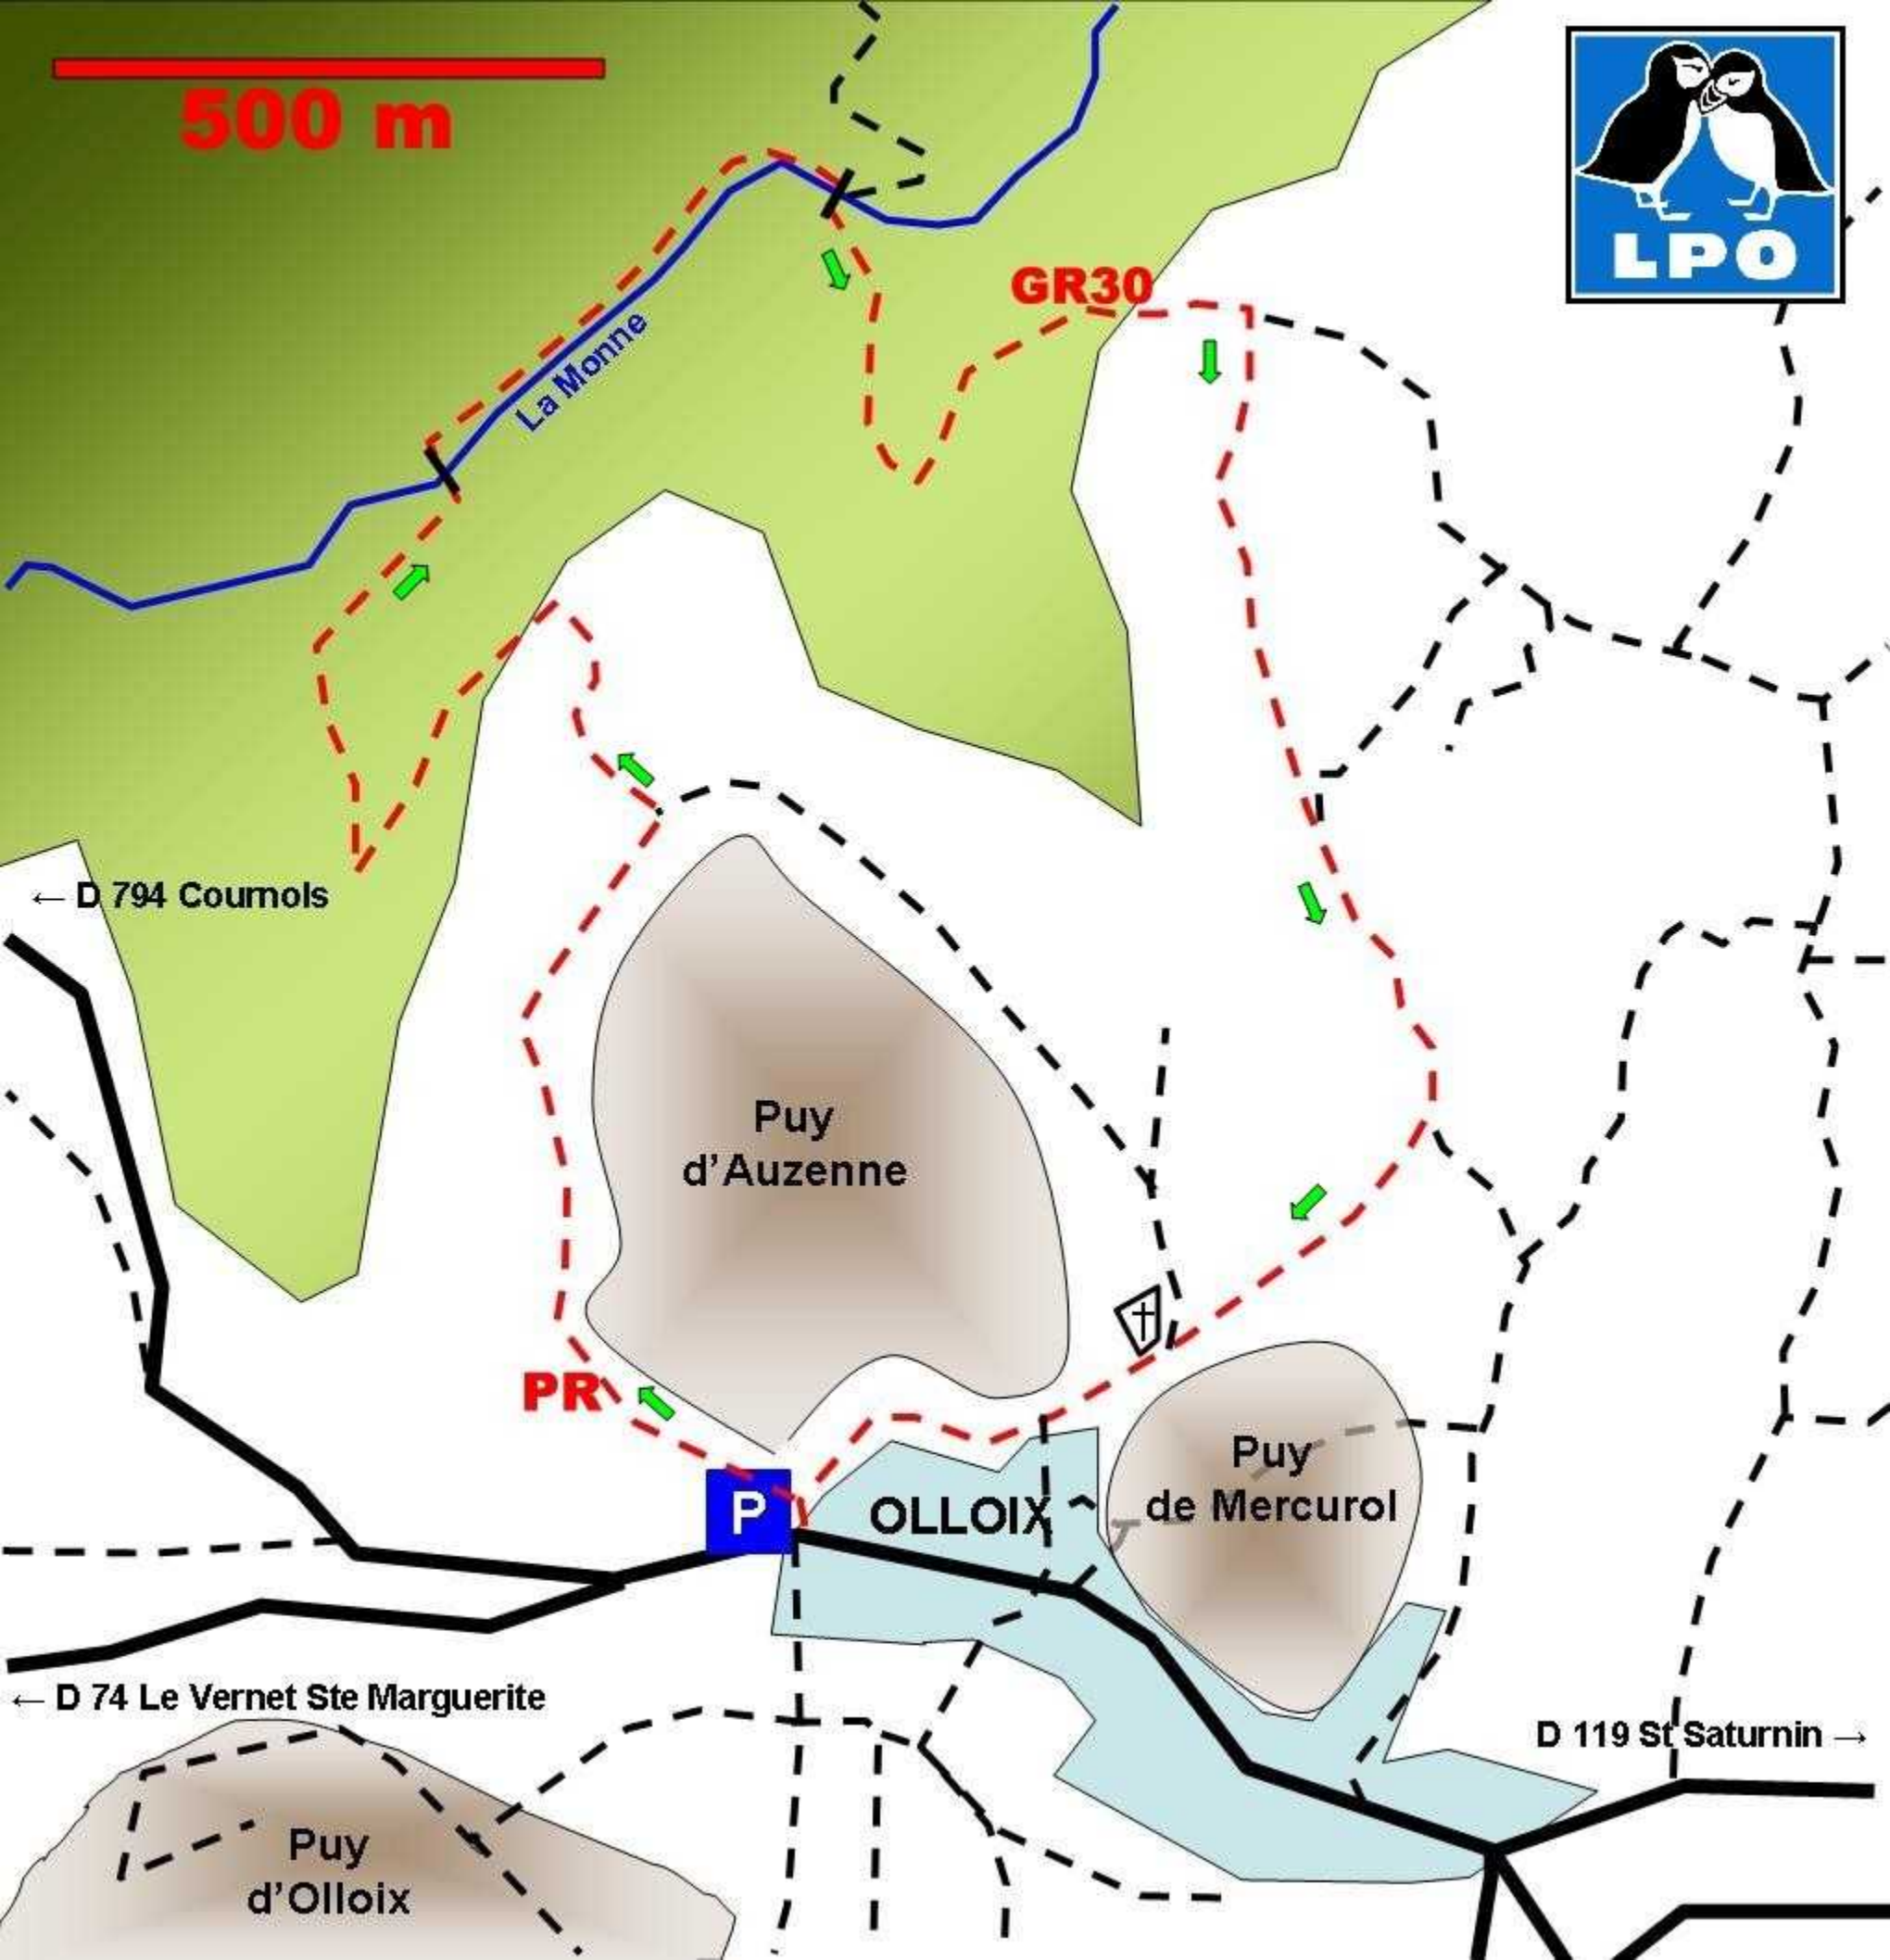

500 m

La Monne

GR30

D 794 Coumols

Puy d'Auzenne

PR

P

OLLOIX

Puy de Mercuriol

D 74 Le Vernet Ste Marguerite

Puy d'Olloix

D 119 St Saturnin