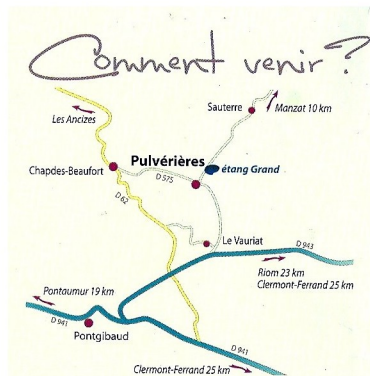

Plan du Site

Sentier du Grèbe huppé, boucle de 2,4 km - 1h30 - Facile

**ESPACES
NATURELS
SENSIBLES**

Puy-de-Dôme